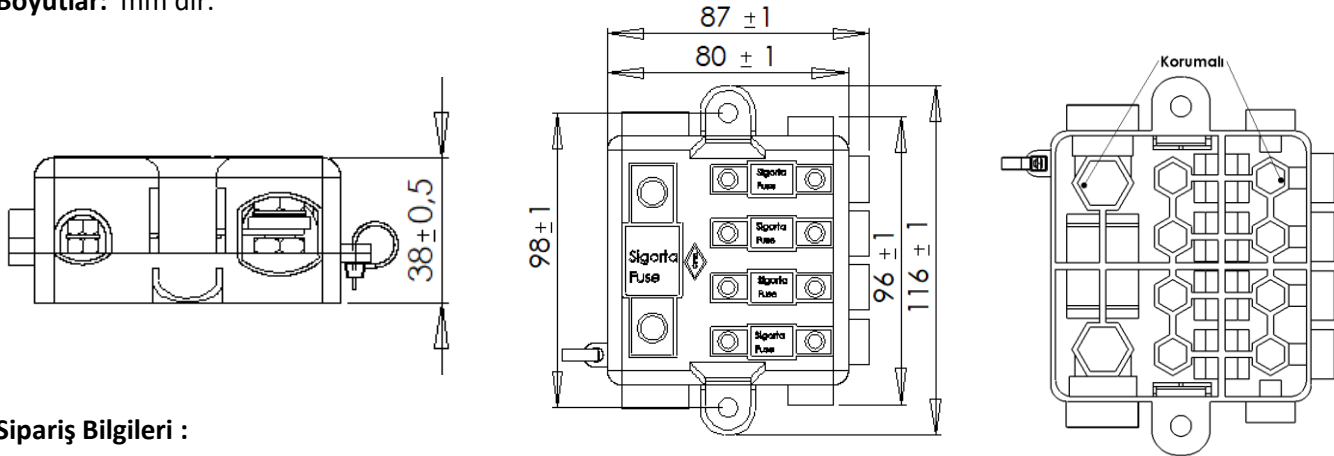

FH1005 Serisi Kombi Sigorta Kutusu (1 MegaTip+ 4 MidiTip Sigorta için)

Özellikler :

Maksimum Sigorta Kapasitesi :	500 A MegaTip Sigorta için 100 A MidiTip Sigorta için
Voltaj :	32 V
Cıvatalar :	MegaTip sigorta için M8 MidiTip sigorta için M5
Malzeme:	PA66 GF 30

Açıklama :

1 Adet 500 ampere kadar (MegaTip) ve 4 adet 100 Ampere kadar (MidiTip/veya Kofra tip) sigortalar için kullanılır. Koruyucu kapak ve kapak üzerinde kablo başlığını koruyan siperlikler mevcuttur. Sigortalar; M5 ve M8 dişli cıvatalar, yaylı rondela ve altıgen somunlar ile sabitlenir. Kutu içi elektrik iletimi bakır bara ile yapılır. Sigortalar dâhil değildir. Müşteri isteğine göre sigortalar montajlanarak sevk edilir. Cıvatalar koruma kapakları ile izole edilmiştir.

Boyutlar: mm dir.

Sipariş Bilgileri :

Parça Numarası	Ambalaj Boyutu
FH1005AC-DK25	25 Adet Karton Kutuda

İlgili Ürünler :

Kofra Sigorta (U ve O Tipi)
(Ürün Kodları : S3XXX, S4XXXA ve S4XXXB)

MidiTip Sigortalar
(Ürün Kodu : S5XXX)