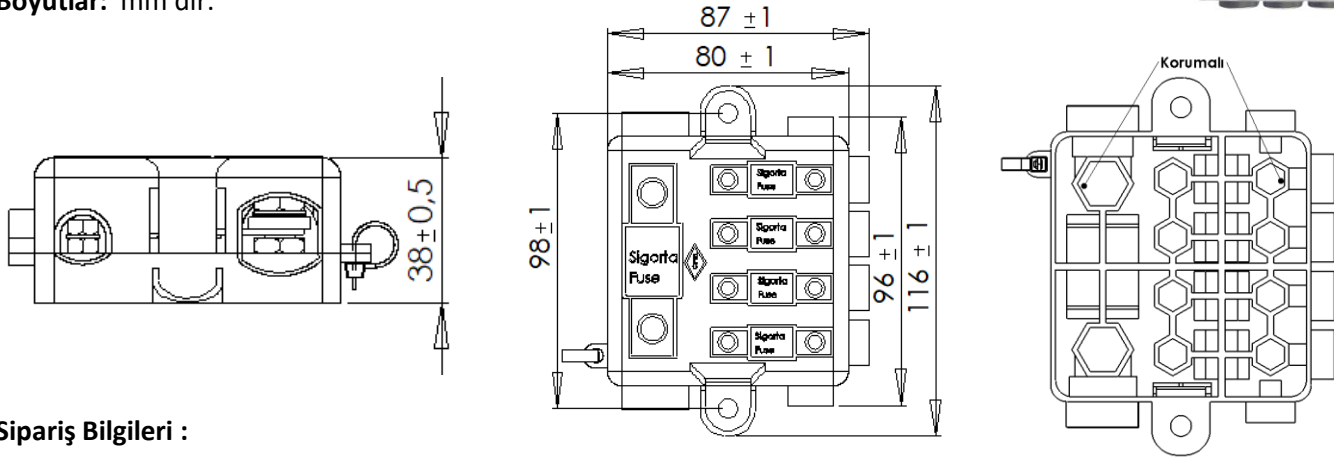

FH1005 Serisi Kombi Sigorta Kutusu (1 MegaTip+ 4 MidiTip Sigorta için)

Özellikler :

Maksimum Sigorta Kapasitesi :	500 A MegaTip Sigorta için 200 A MidiTip Sigorta için
Voltaj :	32 V
Cıvatalar :	MegaTip sigorta için M8 MidiTip sigorta için M5
Malzeme:	PA66 GF 30

Açıklama :

1 Adet 500 ampere kadar (MegaTip) ve 4 adet 200 Ampere kadar (MidiTip/veya Kofra tip) sigortalar için kullanılır. Koruyucu kapak ve kapak üzerinde kablo başlığını koruyan siperlikler mevcuttur. Sigortalar; M5 ve M8 dişli cıvatalar, yaylı rondela ve altıgen somunlar ile sabitlenir. Kutu içi elektrik iletimi bakır bara ile yapılır. Sigortalar dâhil değildir. Müşteri isteğine göre sigortalar montajlanarak sevk edilir. Cıvatalar koruma kapakları ile izole edilmiştir.

Boyutlar: mm dir.

Sipariş Bilgileri :

Parça Numarası	Sigorta Değerleri		Ambalaj Boyutu
	MidiTip / Kofra Sigorta	MegaTip Sigorta	
FH1005AC-DK25	4 x 100 Amper	1 x 500 Amper	25 Adet Karton Kutuda
FH1005BC-DK25	4 x 200 Amper	1 x 500 Amper	25 Adet Karton Kutuda