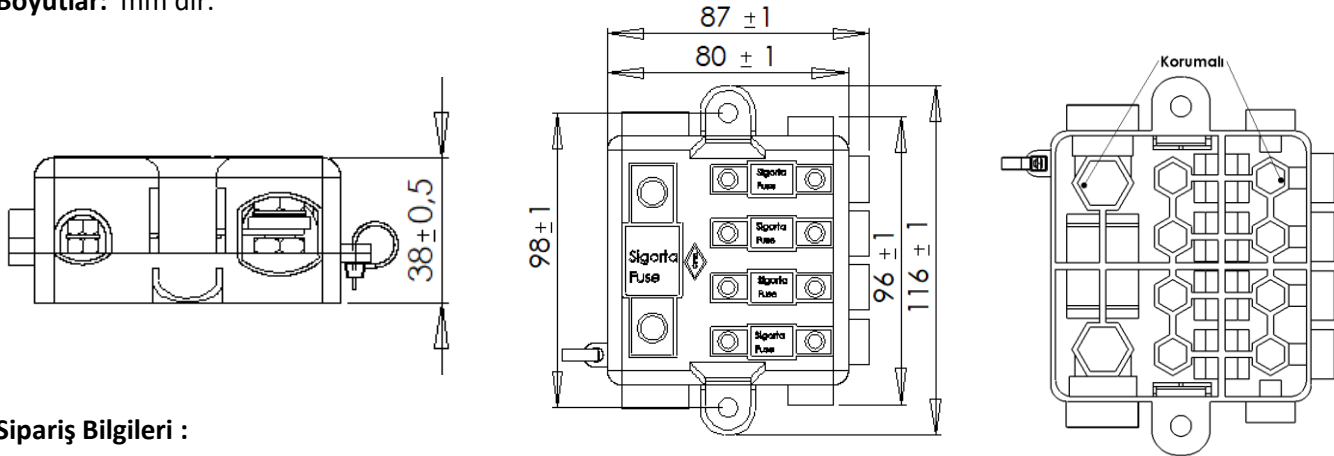

FH1005 Serisi Kombi Sigorta Kutusu (1 MegaTip+ 4 MidiTip Sigorta için)

Özellikler :

Maksimum Sigorta Kapasitesi :	500 A MegaTip Sigorta için 200 A MidiTip Sigorta için
Voltaj :	32 V
Cıvatalar :	MegaTip sigorta için M8 MidiTip sigorta için M5
Malzeme:	PA66 GF 30

Açıklama :

1 Adet 500 ampere kadar (MegaTip) ve 4 adet 200 Ampere kadar (MidiTip/veya Kofra tip) sigortalar için kullanılır. Koruyucu kapak ve kapak üzerinde kablo başlığını koruyan siperlikler mevcuttur. Sigortalar; M5 ve M8 dişli cıvatalar, yaylı rondela ve altıgen somunlar ile sabitlenir. Kutu içi elektrik iletimi bakır bara ile yapılır. Sigortalar dâhil değildir. Müşteri isteğine göre sigortalar montajlanarak sevk edilir. Cıvatalar koruma kapakları ile izole edilmiştir.

Boyutlar: mm dir.

Sipariş Bilgileri :

Parça Numarası	Ambalaj Boyutu
FH1005BC-DK25	25 Adet Karton Kutuda

İlgili Ürünler :

Kofra Sigorta (U ve O Tipi)
(Ürün Kodları : S3XXX, S4XXXA ve S4XXXB)

MidiTip Sigortalar
(Ürün Kodu : S5XXX)