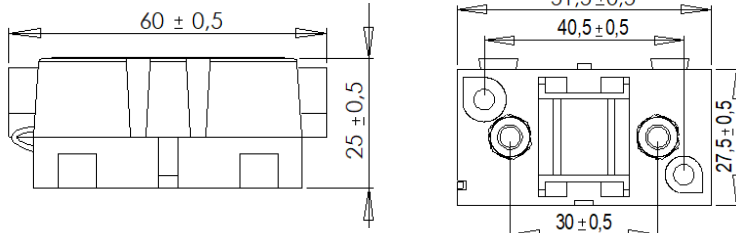

**Özellikler :**

Maksimum Sigorta Kapasitesi :	200 A
Voltaj :	32 V
Cıvata Ölçüsü :	M5
Malzeme :	PA66 GF30

Açıklama :

- 200 Ampere kadar olan cıvata bağlantılı sigortalarda kullanılır. Koruyucu kapak ve kablo başlığını koruma siperleri vardır.
- Sigorta M5 cıvata, yaylı rondela ve altıgen somunla sabitlenir.
- Modüler, biri birine geçmeli çoklu sigorta kutusu oluşturulabilir.
- Sigorta dâhil değildir.

**Boyutlar : mm dir.****Sipariş Bilgileri :**

Parça Numarası	Ambalaj Boyutu
FH1001B-DK200	200 Adet Karton Kutuda

İlgili Ürünler :

Kofra Sigortalar (U ve O Tipi)

(Ürün Kodları : S3XXX, S4XXX-A ve S4XXX-B)

MidiTip Sigorta