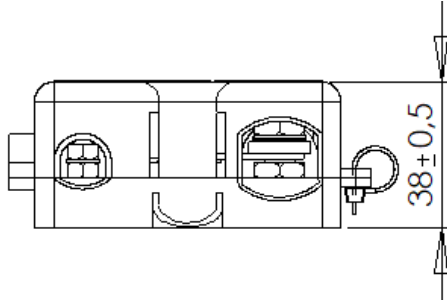

FH1005 Serisi Kombi Sigorta Kutusu (1 MegaTip+ 4 MidiTip Sigorta için)

Özellikler :

Maksimum Sigorta Kapasitesi :	500 A MegaTip Sigorta için 100 A MidiTip Sigorta için
Voltaj :	32 V
Cıvatalar :	MegaTip sigorta için M8 MidiTip sigorta için M5
Malzeme:	PA66 GF 30

ELV

Açıklama :

1 Adet 500 ampere kadar (MegaTip) ve 4 adet 100 Ampere kadar (MidiTip/veya Kofra tip) sigortalar için kullanılır. Koruyucu kapak ve kapak üzerinde kablo başlığını koruyan siperlikler mevcuttur. Sigortalar; M5 ve M8 dişli cıvatalar, yaylı rondela ve altıgen somunlar ile sabitlenir. Kutu içi elektrik iletimi bakır bara ile yapılır. Sigortalar dâhil değildir. Müşteri isteğine göre sigortalar montajlanarak sevk edilir.

Boyutlar: mm dir.

Sipariş Bilgileri :

Parça Numarası	Ambalaj Boyutu
FH1005A-DK25	25 Adet Karton Kutuda

İlgili Ürünler :

Kofra Sigorta (U ve O Tipi)
(Ürün Kodları : S3XXX, S4XXX-A ve S4XXX-B)

MidiTip Sigortalar
(Ürün Kodu : S5XXX)