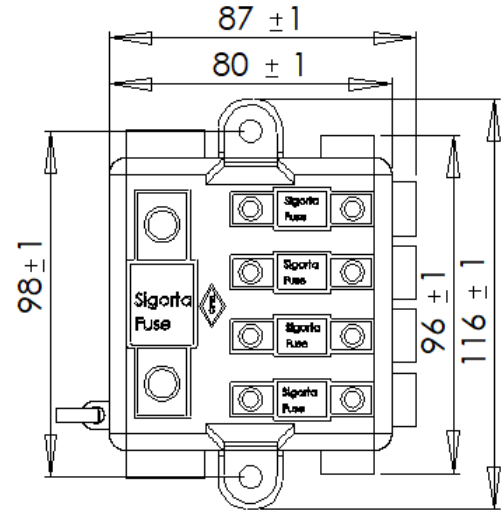

FH1005 Serisi Kombi Sigorta Kutusu (1 MegaTip+ 4 MidiTip Sigorta için)

Özellikler :

Maksimum Sigorta Kapasitesi :	500 A MegaTip Sigorta için 100 A MidiTip Sigorta için
Voltaj :	32 V
Cıvatalar :	MegaTip sigorta için M8 MidiTip sigorta için M5
Malzeme:	PA66 GF 30

ELV

Açıklama :

1 Adet 500 ampere kadar (MegaTip) ve 4 adet 100 Ampere kadar (MidiTip/veya Kofra tip) sigortalar için kullanılır. Koruyucu kapak ve kapak üzerinde kablo başlığını koruyan siperlikler mevcuttur. Sigortalar; M5 ve M8 dişli cıvatalar, yaylı rondela ve altıgen somunlar ile sabitlenir. Kutu içi elektrik iletimi bakır bara ile yapılır. Sigortalar dâhil değildir. Müşteri isteğine göre sigortalar montajlanarak sevk edilir.

Boyutlar: mm dir.

Sipariş Bilgileri :

Parça Numarası	Ambalaj Boyutu
FH1005A-DK25	25 Adet Karton Kutuda

İlgili Ürünler :

Kofra Sigorta (U ve O Tipi)
(Ürün Kodları : S3XXX, S4XXX-A ve S4XXX-B)

MidiTip Sigortalar
(Ürün Kodu : S5XXX)