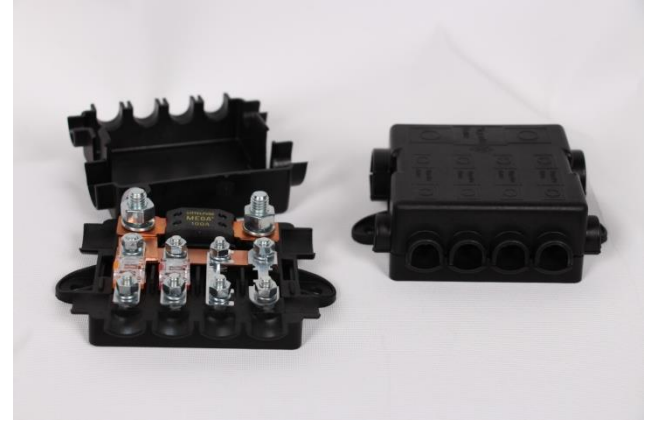

FH1005 Serisi Kombi Sigorta Kutusu (1 MegaTip+ 4 MidiTip Sigorta için)

Özellikler :

Maksimum Sigorta Kapasitesi :	500 A MegaTip Sigorta için 100 A MidiTip Sigorta için
Voltaj :	32 V
Cıvatalar :	MegaTip sigorta için M8 MidiTip sigorta için M5
Malzeme:	PA66 GF 30

ELV

Açıklama :

1 Adet 500 ampere kadar (MegaTip) ve 4 adet 100 Ampere kadar (MidiTip/veya Kofra tip) sigortalar için kullanılır. Koruyucu kapak ve kapak üzerinde kablo başlığını koruyan siperlikler mevcuttur. Sigortalar; M5 ve M8 dişli cıvatalar, yaylı rondela ve altıgen somunlar ile sabitlenir. Kutu içi elektrik iletimi bakır bara ile yapılır. Sigortalar dâhil değildir. Müşteri isteğine göre sigortalar montajlanarak sevk edilir.

Boyutlar: mm dir.

Sipariş Bilgileri :

Parça Numarası	Ambalaj Boyutu
FH1005A-DK25	25 Adet Karton Kutuda

İlgili Ürünler :

Kofra Sigorta (U ve O Tipi)
(Ürün Kodları : S3XXX, S4XXX-A ve S4XXX-B)

MidiTip Sigortalar
(Ürün Kodu : S5XXX)