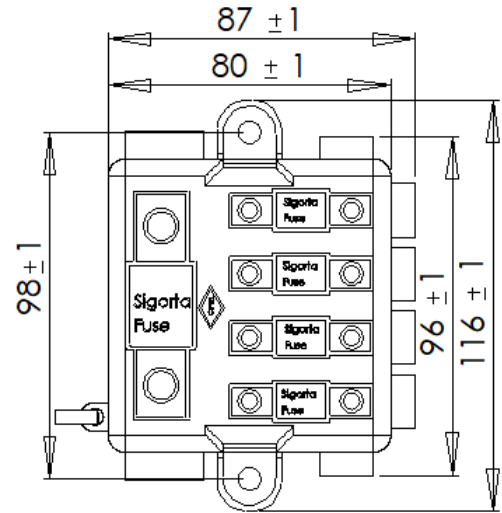

FH1005 Serisi Kombi Sigorta Kutusu (1 MegaTip + 4 MidiTip Sigorta için)

Özellikler :

Maksimum Sigorta Kapasitesi : 500 A MegaTip Sigorta için
 200 A MidiTip Sigorta için
 Voltaj : 32 V
 Civatalar : MegaTip Sigorta için M8
 MidiTip Sigorta için M5
 Malzeme: PA66 GF 30

Açıklama :

1 Adet 500 ampere kadar (MegaTip) ve 4 adet 200 Ampere kadar (MidiTip/veya Kofra tip) sigortalar için kullanılır. Koruyucu kapak ve kapak üzerinde kablo başlığını koruyan siperlikler mevcuttur. Sigortalar; M5 ve M8 dişli civatalar, yaylı rondela ve altıgen somunlar ile sabitlenir. Kutu içi elektrik iletimi bakır bara ile yapılır. Sigortalar dâhil değildir. Müşteri isteğine göre sigortalar montajlanarak sevk edilir.

Boyutlar: mm dir.

Sipariş Bilgileri :

Parça Numarası	Ambalaj Boyutu
FH1005B-DK25	25 Adet Karton Kutuda

İlgili Ürünler :

Kofra Sigorta (U ve O Tipi)
 (Ürün Kodları: S3XXX, S4XXX-A ve S4XXX-B)

MidiTip Sigortalar
 (Ürün Kodu: S5XXX)