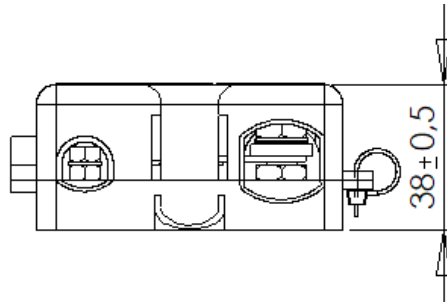

FH1005 Serisi Kombi Sigorta Kutusu (1 MegaTip + 4 MidiTip Sigorta için)

Özellikler :

Maksimum Sigorta Kapasitesi : 500 A MegaTip Sigorta için
 200 A MidiTip Sigorta için
 Voltaj : 32 V
 Civatalar : MegaTip Sigorta için M8
 MidiTip Sigorta için M5
 Malzeme: PA66 GF 30

Açıklama :

1 Adet 500 ampere kadar (MegaTip) ve 4 adet 200 Ampere kadar (MidiTip/veya Kofra tip) sigortalar için kullanılır. Koruyucu kapak ve kapak üzerinde kablo başlığını koruyan siperlikler mevcuttur. Sigortalar; M5 ve M8 dişli civatalar, yaylı rondela ve altıgen somunlar ile sabitlenir. Kutu içi elektrik iletimi bakır bara ile yapılır. Sigortalar dâhil değildir. Müşteri isteğine göre sigortalar montajlanarak sevk edilir.

Boyutlar: mm dir.

Sipariş Bilgileri :

Parça Numarası	Ambalaj Boyutu
FH1005B-DK25	25 Adet Karton Kutuda

İlgili Ürünler :

Kofra Sigorta (U ve O Tipi)
 (Ürün Kodları: S3XXX, S4XXX-A ve S4XXX-B)

MidiTip Sigortalar
 (Ürün Kodu: S5XXX)