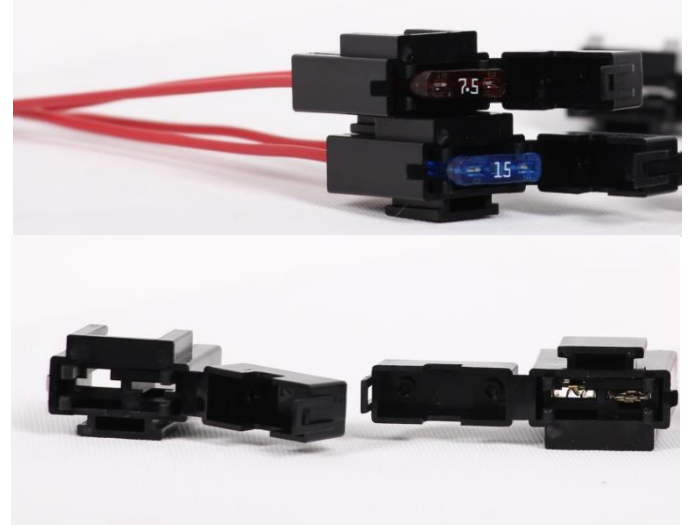

ELV

RoHS  
Compliant**Özellikler :**

Maksimum Sigorta Kapasitesi : 40 A  
 Voltaj : 32 V  
 Malzeme : PA66

**Açıklama :**

- Bıçaklı sigorta için 40 Ampere kadar.
- Tekli ve yan yana dizilerek çoklu kullanılabilir.
- Kendinden kapaklı sigorta yuvası.

**Boyutlar :** mm dir.**Sipariş Bilgileri :**

Parça Numarası	Açıklama	Ambalaj Boyutu
FH2001-DT100	Terminal ve Kablo Olmadan Sigorta Yuvası	100 Adet Naylon Torbada
FH2001T-DT100	Sigorta Yuvası ve 2 adet T4400 Terminal (6,3 mm geçme)	100 Adet Naylon Torbada
FH2001TK-DT100	15 Cm 1,5 mm <sup>2</sup> kablolu komple Sigorta Yuvası	100 Adet Naylon Torbada