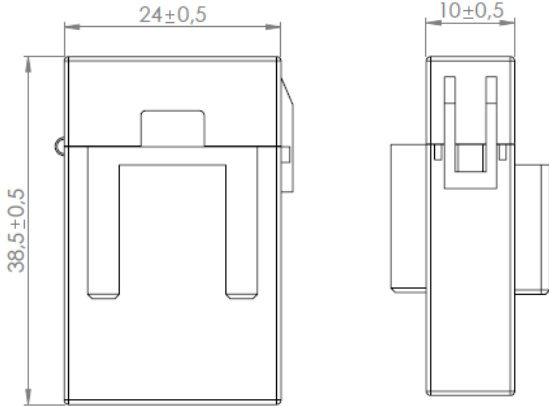

ELV

RoHS  
Compliant**Özellikler :**

Maksimum Sigorta Kapasitesi : 40 A  
 Voltaj : 32 V  
 Malzeme : PA66

**Açıklama :**

- Bıçaklı sigorta için 40 Ampere kadar.
- Tekli ve yan yana dizilerek çoklu kullanılabilir.
- Kendinden kapaklı sigorta yuvası.

**Boyutlar :** mm dir.**Sipariş Bilgileri :**

Parça Numarası	Açıklama	Ambalaj Boyutu
FH2001-DT100	Terminal ve Kablo Olmadan Sigorta Yuvası	100 Adet Naylon Torbada
FH2001T-DT100	Sigorta Yuvası ve 2 adet T4400 Terminal (6,3 mm geçme)	100 Adet Naylon Torbada
FH2001TK-DT100	15 Cm 1,5 mm <sup>2</sup> kablolu komple Sigorta Yuvası	100 Adet Naylon Torbada