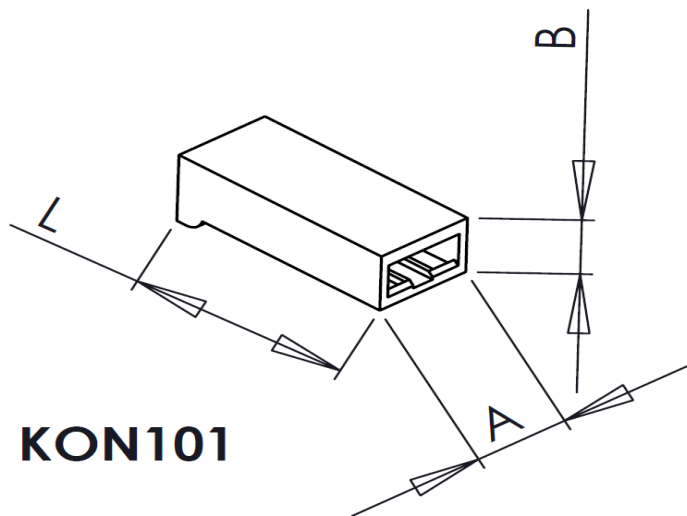

1 Pozisyon Erkek / 1 Position Male

ELV

RoHS
Compliant

Özellikler / Specifications / Spezifikationen :

- **Pozisyon / Position** : 1 Pozisyon / 1 Position
- **Renk / Color / Farbe** : Natural
- **Terminal**: 6,3 mm dişi / female

Malzeme / Material : PA66

Ölçü / Dimensions / Masse : in mm

Sipariş Bilgisi - Ordering Information - Bestellinformationen :

DT = Nylon Torba / Nylon Bag / Nylontasche

Parça No Part No Artikel NR	Ambalaj Kodu Packing Code Packung Code	A +/- 0,5	B +/- 0,5	L +/- 1	Ambalaj İçeriği Packing Size Packung
KON101	DT50	10,0	6,5	24,0	50 ad. / pcs. / stück

İlgili Ürünler / Related Products / Verwandte Produkte :

6,3 mm Dişi / Female Terminal

Parça No / Part No / Artikel NR : T4410, T4411, T4412