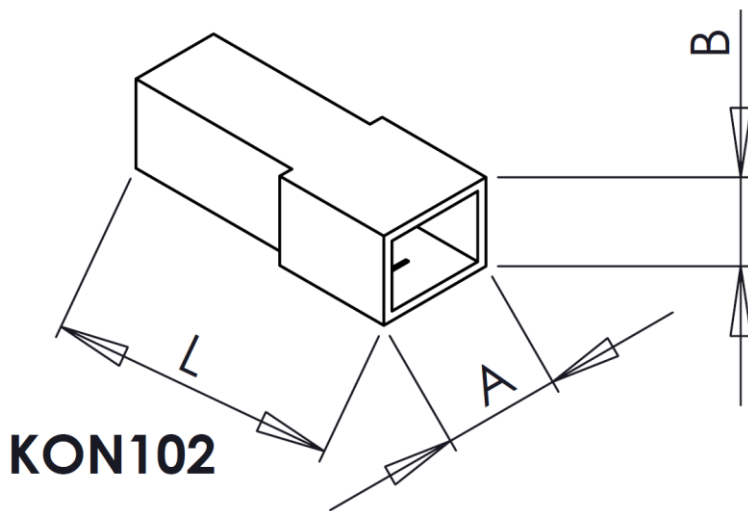

1 Pozisyon Dişi / 1 Position Female

ELV

RoHS
Compliant

Özellikler / Specifications / Spezifikationen :

- **Pozisyon / Position** : 1 Pozisyon / 1 Position
- **Renk / Color / Farbe** : Natural
- **Terminal**: 6,3 mm erkek / male

Malzeme / Material : PA66**Ölçü / Dimensions / Masse** : in mm

Sipariş Bilgisi - Ordering Information - Bestellinformationen :

DT = Naylon Torba / Nylon Bag / Nylontasche

Parça No Part No Artikel NR	Ambalaj Kodu Packing Code Packung Code	A +/- 0,5	B +/- 0,5	L +/- 1	Ambalaj İçeriği Packing Size Packung
KON102	DT50	12,5	9,0	32,0	50 ad. / pcs. / stück

İlgili Ürünler / Related Products / Verwandte Produkte :

6,3 mm Erkek / Male Terminal

Parça No / Part No / Artikel NR : T6310, T6311, T6312