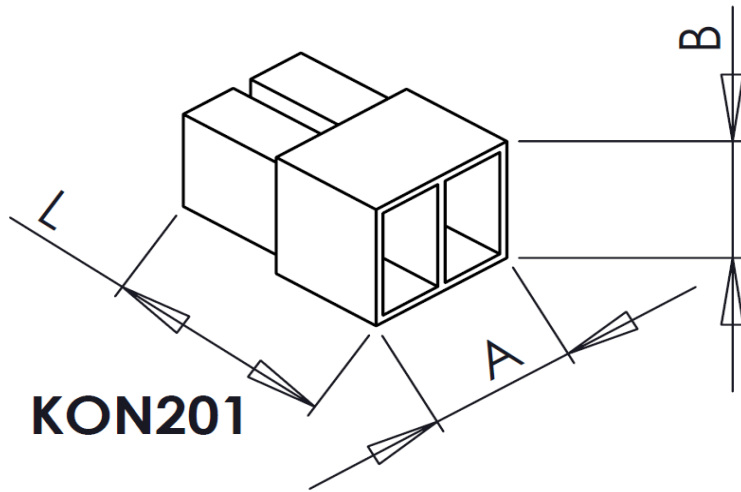

2 Pozisyon Erkek / 2 Positions Male

ELV

RoHS
Compliant

Özellikler / Specifications / Spezifikationen :

- **Pozisyon / Position** : 2 Pozisyon / 2 Positions
- **Renk / Color / Farbe** : Natural
- **Terminal**: 6,3 mm dişi / female

Malzeme / Material : PA66

Ölçü / Dimensions / Masse : in mm

Sipariş Bilgisi - Ordering Information - Bestellinformationen :

DT = Nylon Torba / Nylon Bag / Nylontasche

Parça No Part No Artikel NR	Ambalaj Kodu Packing Code Packung Code	A +/- 0,5	B +/- 0,5	L +/- 1	Ambalaj İçeriği Packing Size Packung
KON201	DT50	15,0	12,5	23,0	50 ad. / pcs. / stück

İlgili Ürünler / Related Products / Verwandte Produkte :

6,3 mm Dişi / Female Terminal

Parça No / Part No / Artikel NR : T4410, T4411, T4412