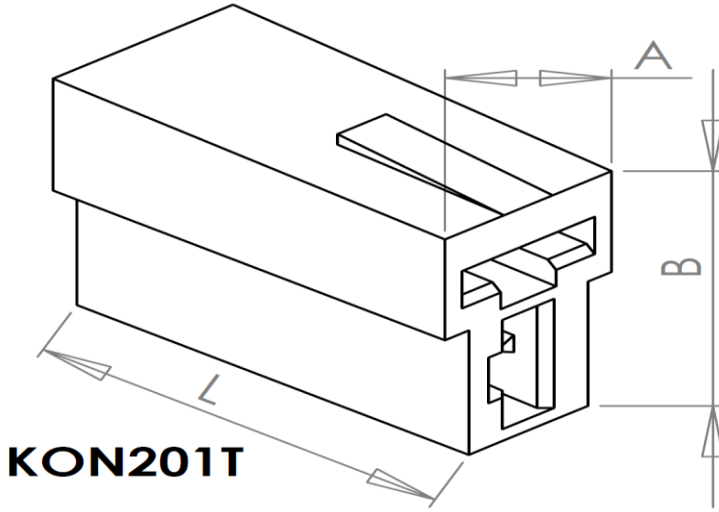

2 Pozisyon T Tipi Erkek / 2 Positions T Type Male

ELV

RoHS
Compliant

Özellikler / Specifications / Spezifikationen :

- **Pozisyon / Position** : 2 Pozisyon / 2 Positions
- **Renk / Color / Farbe** : Natural
- **Terminal**: 6,3 mm dişi / female

Malzeme / Material : PA66

Ölçü / Dimensions / Masse : in mm

Sipariş Bilgisi - Ordering Information - Bestellinformationen :

DT = Nylon Torba / Nylon Bag / Nylontasche

Parça No Part No Artikel NR	Ambalaj Kodu Packing Code Packung Code	A +/- 0,5	B +/- 0,5	L +/- 1	Ambalaj İçeriği Packing Size Packung
KON201T	DT50	10,0	16,0	23,0	50 ad. / pcs. / stück

İlgili Ürünler / Related Products / Verwandte Produkte :

6,3 mm Dişi / Female Terminal

Parça No / Part No / Artikel NR : T4410, T4411, T4412