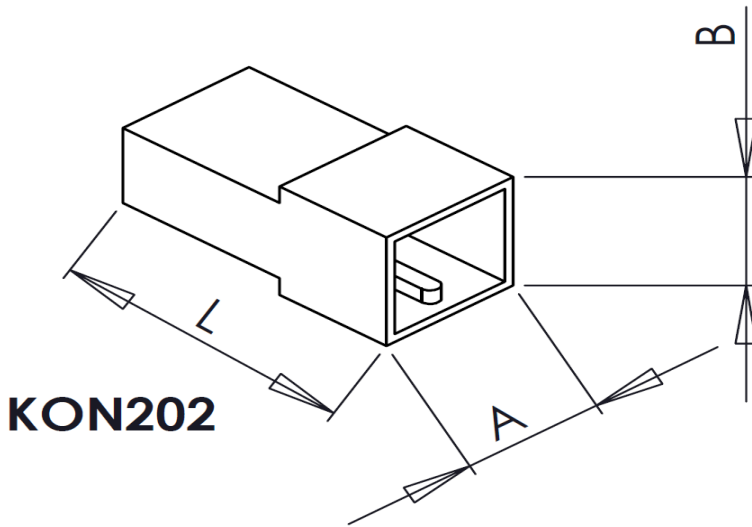

2 Pozisyon Dişi / 2 Positions Female

Özellikler / Specifications / Spezifikationen :

- **Pozisyon / Position** : 2 Pozisyon / 2 Positions
- **Renk / Color / Farbe** : Natural
- **Terminal**: 6,3 mm erkek / male

Malzeme / Material : PA66

Ölçü / Dimensions / Masse : in mm

Sipariş Bilgisi - Ordering Information - Bestellinformationen :

DT = Nylon Torba / Nylon Bag / Nylontasche

Parça No Part No Artikel NR	Ambalaj Kodu Packing Code Packung Code	A +/- 0,5	B +/- 0,5	L +/- 1	Ambalaj İçeriği Packing Size Packung
KON202	DT50	15,5	13,5	32,0	50 ad. / pcs. / stück

İlgili Ürünler / Related Products / Verwandte Produkte :

6,3 mm Erkek / Male Terminal

Parça No / Part No / Artikel NR : T6310, T6311, T6312