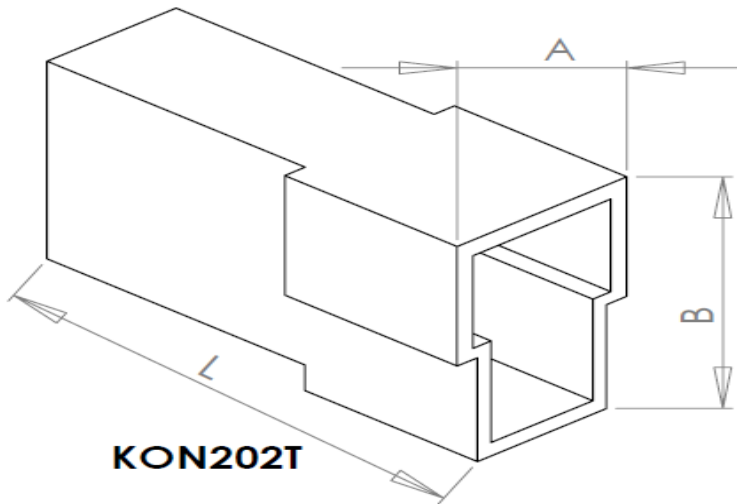

2 Pozisyon T Tipi Dişi / 2 Positions T Type Female

ELV

RoHS
Compliant

Özellikler / Specifications / Spezifikationen :

- **Pozisyon / Position** : 2 Pozisyon / 2 Positions
- **Renk / Color / Farbe** : Natural
- **Terminal**: 6,3 mm erkek / male

Malzeme / Material : PA66

Ölçü / Dimensions / Masse : in mm

Sipariş Bilgisi - Ordering Information - Bestellinformationen :

DT = Nylon Torba / Nylon Bag / Nylontasche

Parça No Part No Artikel NR	Ambalaj Kodu Packing Code Packung Code	A +/- 0,5	B +/- 0,5	L +/- 1	Ambalaj İçeriği Packing Size Packung
KON202T	DT50	12,5	20,0	31,5	50 ad. / pcs. / stück

İlgili Ürünler / Related Products / Verwandte Produkte :

6,3 mm Erkek / Male Terminal

Parça No / Part No / Artikel NR : T6310, T6311, T6312