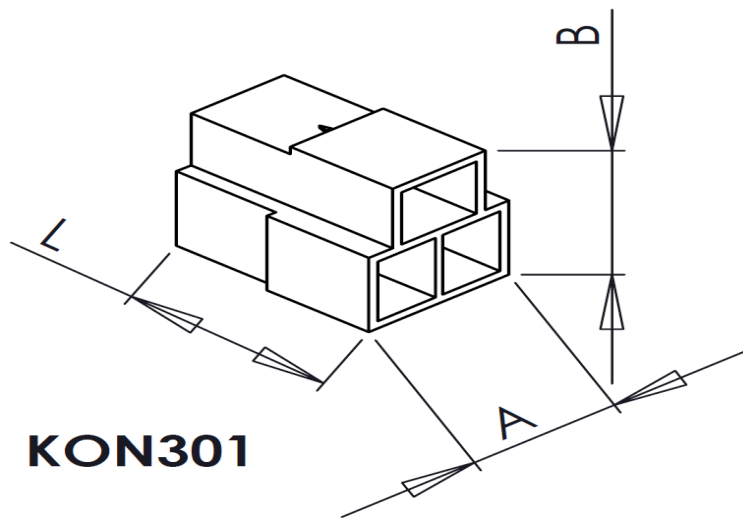

3 Pozisyon Erkek / 3 Positions Male

ELV

RoHS
Compliant

Özellikler / Specifications / Spezifikationen :

- **Pozisyon / Position** : 3 Pozisyon / 3 Positions
- **Renk / Color / Farbe** : Natural
- **Terminal**: 6,3 mm dişi / female

Malzeme / Material : PA66

Ölçü / Dimensions / Masse : in mm

**KON301**

Sipariş Bilgisi - Ordering Information - Bestellinformationen :

DT = Nylon Torba / Nylon Bag / Nylontasche

Parça No Part No Artikel NR	Ambalaj Kodu Packing Code Packung Code	A +/- 0,5	B +/- 0,5	L +/- 1	Ambalaj İçeriği Packing Size Packung
KON301	DT50	15,5	18,0	23,0	50 ad. / pcs. / stück

İlgili Ürünler / Related Products / Verwandte Produkte :

6,3 mm Dişi / Female Terminal

Parça No / Part No / Artikel NR : T4410, T4411, T4412