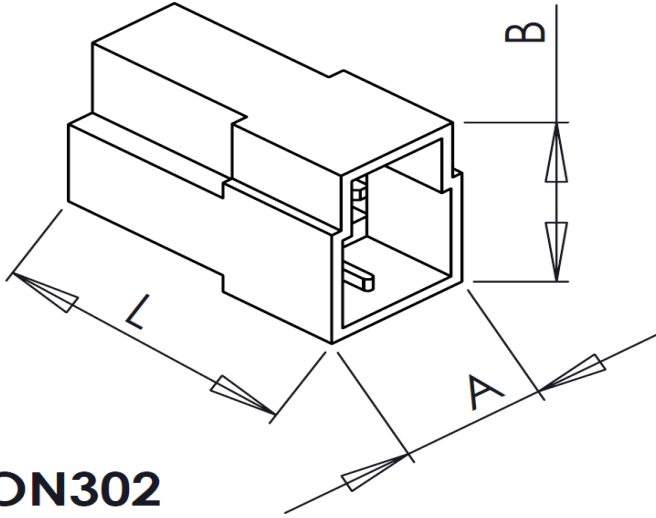

3 Pozisyon Dişi / 3 Positions Female

ELV

RoHS
Compliant

Özellikler / Specifications / Spezifikationen :

- **Pozisyon / Position** : 3 Pozisyon / 3 Positions
- **Renk / Color / Farbe** : Natural
- **Terminal**: 6,3 mm erkek / male

Malzeme / Material : PA66

Ölçü / Dimensions / Masse : in mm

KON302

Sipariş Bilgisi - Ordering Information - Bestellinformationen :

DT = Nylon Torba / Nylon Bag / Nylontasche

Parça No Part No Artikel NR	Ambalaj Kodu Packing Code Packung Code	A +/- 0,5	B +/- 0,5	L +/- 1	Ambalaj İçeriği Packing Size Packung
KON302	DT50	15,0	20,0	32,0	50 ad. / pcs. / stück

İlgili Ürünler / Related Products / Verwandte Produkte :

6,3 mm Erkek / Male Terminal

Parça No / Part No / Artikel NR : T6310, T6311, T6312