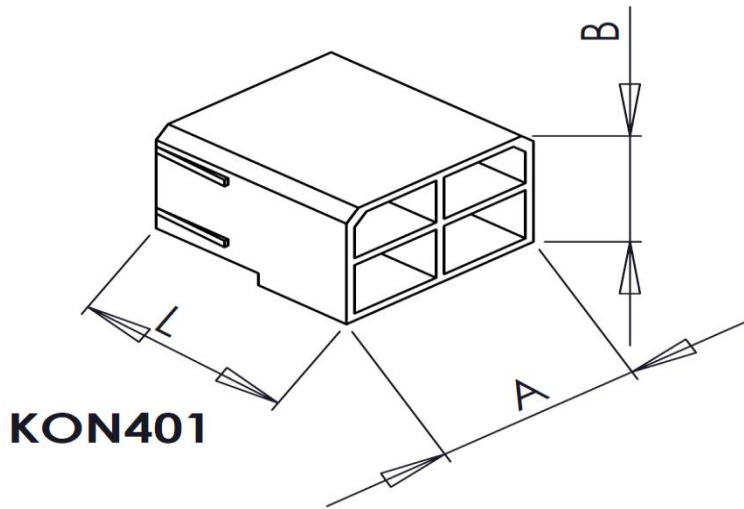

4 Pozisyon Erkek / 4 Positions Male

ELV

RoHS
Compliant

Özellikler / Specifications / Spezifikationen :

- **Pozisyon / Position** : 4 Pozisyon / 4 Positions
- **Renk / Color / Farbe** : Natural
- **Terminal**: 6,3 mm dişi / female

Malzeme / Material : PA66

Ölçü / Dimensions / Masse : in mm

**KON401**

Sipariş Bilgisi - Ordering Information - Bestellinformationen :

DT = Nylon Torba / Nylon Bag / Nylontasche

Parça No Part No Artikel NR	Ambalaj Kodu Packing Code Packung Code	A +/- 0,5	B +/- 0,5	L +/- 1	Ambalaj İçeriği Packing Size Packung
KON401	DT50	23,5	15,5	23,0	50 ad. / pcs. / stück

İlgili Ürünler / Related Products / Verwandte Produkte :

6,3 mm Dişi / Female Terminal

Parça No / Part No / Artikel NR : T4410, T4411, T4412