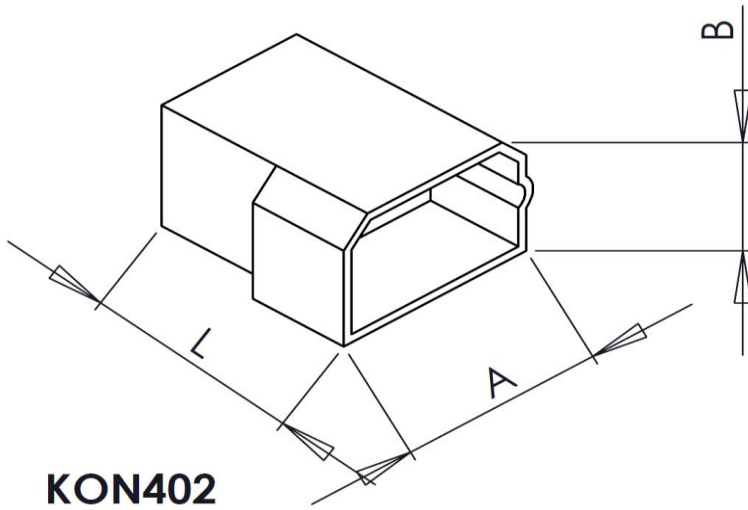

4 Pozisyon Dişi / 4 Positions Female

Özellikler / Specifications / Spezifikationen :

- **Pozisyon / Position** : 4 Pozisyon / 4 Positions
- **Renk / Color / Farbe** : Natural
- **Terminal**: 6,3 mm erkek / male

Malzeme / Material : PA66

Ölçü / Dimensions / Masse : in mm

**KON402**

Sipariş Bilgisi - Ordering Information - Bestellinformationen :

DT = Nylon Torba / Nylon Bag / Nylontasche

Parça No Part No Artikel NR	Ambalaj Kodu Packing Code Packung Code	A +/- 0,5	B +/- 0,5	L +/- 1	Ambalaj İçeriği Packing Size Packung
KON402	DT50	27,0	17,5	32,0	50 ad. / pcs. / stück

İlgili Ürünler / Related Products / Verwandte Produkte :

6,3 mm Erkek / Male Terminal

Parça No / Part No / Artikel NR : T6310, T6311, T6312