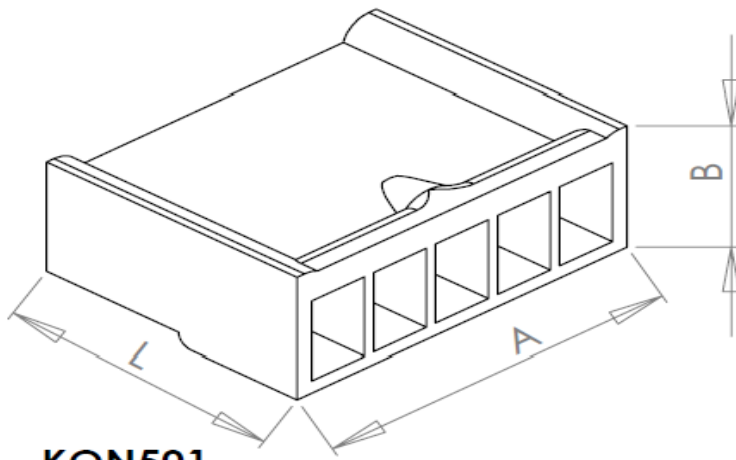

ELV

RoHS
Compliant

Özellikler / Specifications / Spezifikationen :

- **Pozisyon / Position** : 5 Pozisyon / 5 Positions
- **Renk / Color / Farbe** : Siyah / Black / Schwarz
- **Terminal**: 4,8 mm dişi / female

Malzeme / Material : PA66

Ölçü / Dimensions / Masse : in mm

**KON501**

Sipariş Bilgisi - Ordering Information - Bestellinformationen :

DT = Nylon Torba / Nylon Bag / Nylontasche

Parça No Part No Artikel NR	Ambalaj Kodu Packing Code Packung Code	A +/- 0,5	B +/- 0,5	L +/- 1	Ambalaj İçeriği Packing Size Packung
KON501	DT50	26,0	10,5	19,0	50 ad. / pcs. / stück

İlgili Ürünler / Related Products / Verwandte Produkte :

4,8 mm Dişi / Female Terminal

Parça No / Part No / Artikel NR : T4210