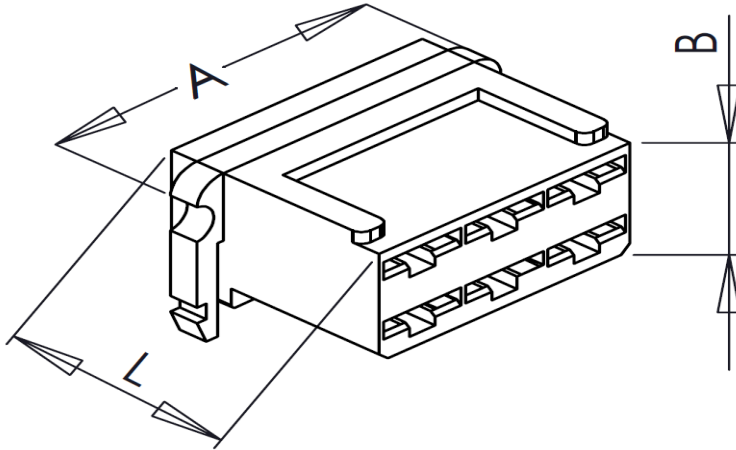

6 Pozisyon Erkek / 6 Positions Male

ELV

RoHS
Compliant

Özellikler / Specifications / Spezifikationen :

- **Pozisyon / Position** : 6 Pozisyon / 6 Positions
- **Renk / Color / Farbe** : Natural
- **Terminal**: 6,3 mm dişi / female

Malzeme / Material : PA66

Ölçü / Dimensions / Masse : in mm

**KÖN601**

Sipariş Bilgisi - Ordering Information - Bestellinformationen :

DT = Nylon Torba / Nylon Bag / Nylontasche

Parça No Part No Artikel NR	Ambalaj Kodu Packing Code Packung Code	A +/- 0,5	B +/- 0,5	L +/- 1	Ambalaj İçeriği Packing Size Packung
KÖN601	DT50	37,5	14,0	24,0	50 ad. / pcs. / stück

İlgili Ürünler / Related Products / Verwandte Produkte :

6,3 mm Dişi / Female Terminal

Parça No / Part No / Artikel NR : T4410, T4411, T4412