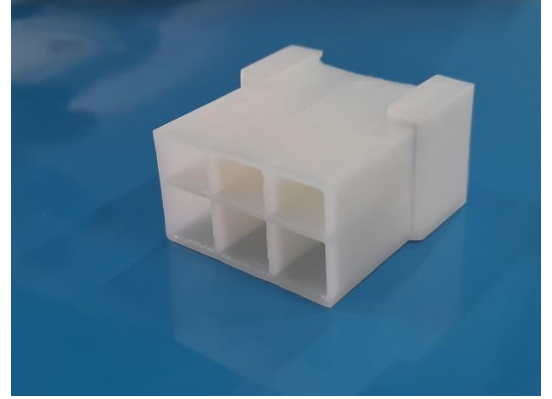

6 Pozisyon Dişi / 6 Positions Female

Özellikler / Specifications / Spezifikationen :

- **Pozisyon / Position** : 6 Pozisyon / 6 Positions
- **Renk / Color / Farbe** : Natural
- **Terminal**: 6,3 mm erkek / male

Malzeme / Material : PA66

Ölçü / Dimensions / Masse : in mm

KÖN602

Sipariş Bilgisi - Ordering Information - Bestellinformationen :

DT = Nylon Torba / Nylon Bag / Nylontasche

Parça No Part No Artikel NR	Ambalaj Kodu Packing Code Packung Code	A +/- 0,5	B +/- 0,5	L +/- 1	Ambalaj İçeriği Packing Size Packung
KÖN602	DT50	32,0	18,0	32,0	50 ad. / pcs. / stück