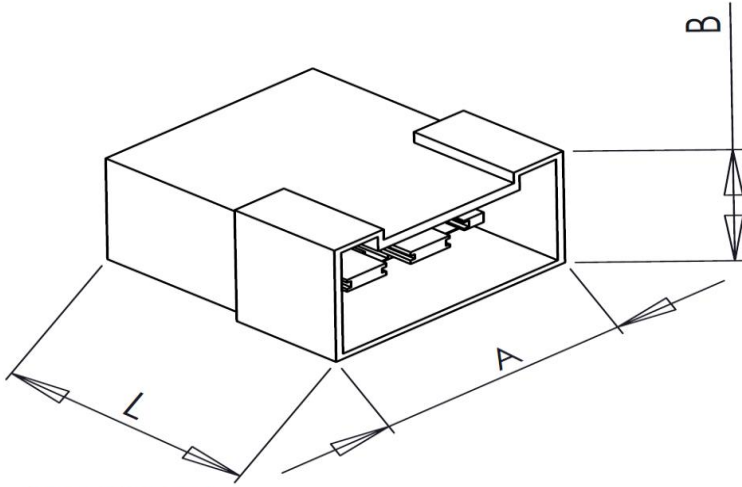

## 6 Pozisyon Dişi / 6 Positions Female

## Özellikler / Specifications / Spezifikationen :

- **Pozisyon / Position** : 6 Pozisyon / 6 Positions
- **Renk / Color / Farbe** : Natural
- **Terminal**: 6,3 mm erkek / male

**Malzeme / Material** : PA66

**Ölçü / Dimensions / Masse** : in mm

**KÖN602**