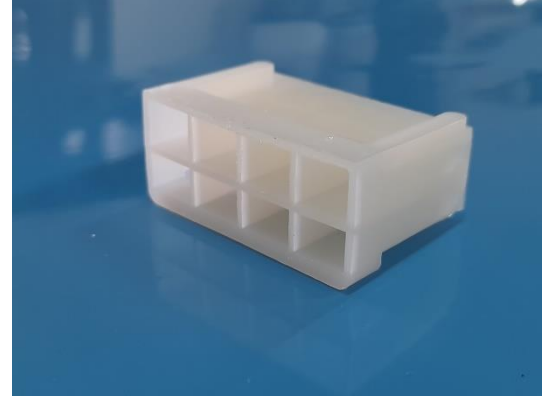

8 Pozisyon Erkek / 8 Positions Male

ELV

RoHS
Compliant

Özellikler / Specifications / Spezifikationen :

- **Pozisyon / Position** : 8 Pozisyon / 8 Positions
- **Renk / Color / Farbe** : Natural
- **Terminal**: 6,3 mm dişi / female

Malzeme / Material : PA66

Ölçü / Dimensions / Masse : in mm

**KON801**

Sipariş Bilgisi - Ordering Information - Bestellinformationen :

DT = Nylon Torba / Nylon Bag / Nylontasche

Parça No Part No Artikel NR	Ambalaj Kodu Packing Code Packung Code	A +/- 0,5	B +/- 0,5	L +/- 1	Ambalaj İçeriği Packing Size Packung
KON801	DT50	38,0	15,5	24,0	50 ad. / pcs. / stück

İlgili Ürünler / Related Products / Verwandte Produkte :

6,3 mm Dişi / Female Terminal

Parça No / Part No / Artikel NR : T4410, T4411, T4412