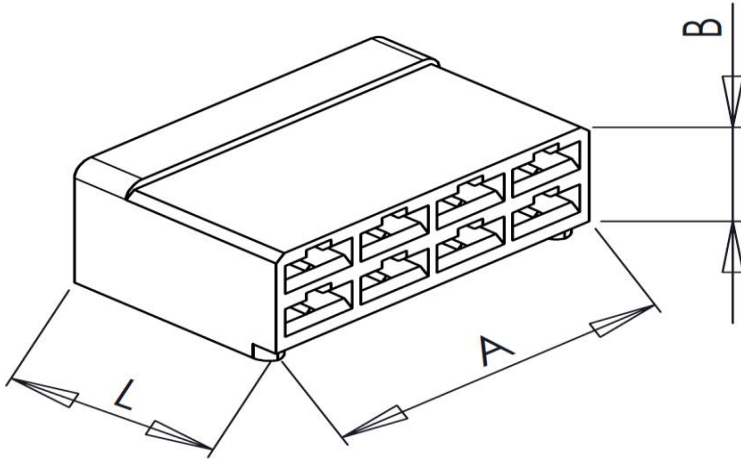

8 Pozisyon Erkek / 8 Positions Male

ELV

RoHS
Compliant

Özellikler / Specifications / Spezifikationen :

- **Pozisyon / Position** : 8 Pozisyon / 8 Positions
- **Renk / Color / Farbe** : Natural
- **Terminal**: 6,3 mm dişi / female

Malzeme / Material : PA66

Ölçü / Dimensions / Masse : in mm

**KON801**

Sipariş Bilgisi - Ordering Information - Bestellinformationen :

DT = Nylon Torba / Nylon Bag / Nylontasche

Parça No Part No Artikel NR	Ambalaj Kodu Packing Code Packung Code	A +/- 0,5	B +/- 0,5	L +/- 1	Ambalaj İçeriği Packing Size Packung
KON801	DT50	38,0	15,5	24,0	50 ad. / pcs. / stück

İlgili Ürünler / Related Products / Verwandte Produkte :

6,3 mm Dişi / Female Terminal

Parça No / Part No / Artikel NR : T4410, T4411, T4412