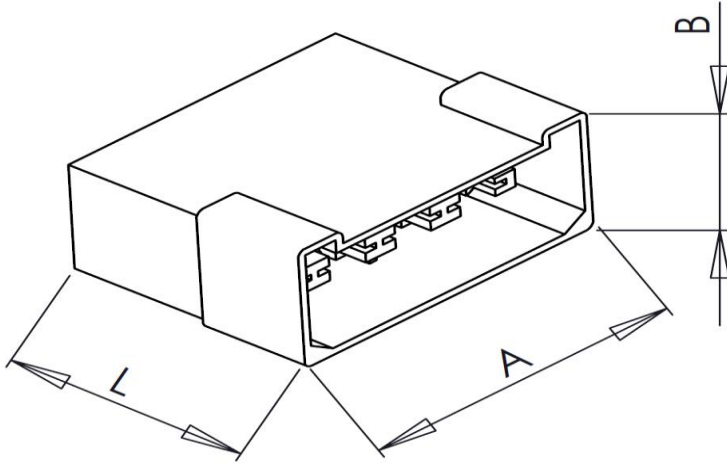

ELV

RoHS
Compliant

Özellikler / Specifications / Spezifikationen :

- **Pozisyon / Position** : 8 Pozisyon / 8 Positions
- **Renk / Color / Farbe** : Natural
- **Terminal**: 6,3 mm erkek / male

Malzeme / Material : PA66

Ölçü / Dimensions / Masse : in mm

**KON802**

Sipariş Bilgisi - Ordering Information - Bestellinformationen :

DT = Nylon Torba / Nylon Bag / Nylontasche

Parça No Part No Artikel NR	Ambalaj Kodu Packing Code Packung Code	A +/- 0,5	B +/- 0,5	L +/- 1	Ambalaj İçeriği Packing Size Packung
KON802	DT50	40,5	18,0	32,0	50 ad. / pcs. / stück

İlgili Ürünler / Related Products / Verwandte Produkte :

6,3 mm Erkek / Male Terminal

Parça No / Part No / Artikel NR : T6310, T6311, T6312