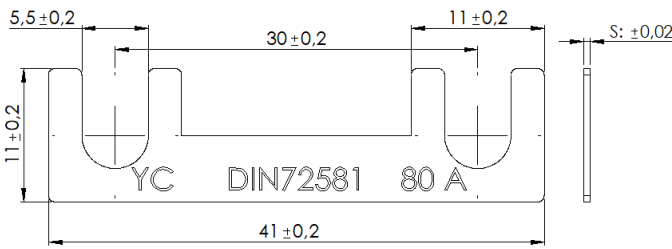

S3000 Serisi (U) Tipi Kofra Sigorta

Özellikler :

- **Amper** : 30-150 A
- **Voltaj** : 32 VDC
- **Malzeme** : Sigorta İçin Özel Alaşım
- **Standart** : DIN 72581-2

ELV

RoHS
Compliant

Açıklama :

- Ana devre koruyucu kofra sigorta
- U Çatal, M5 civata bağlantısı için
- Kolay söküp takma
- Mercedes, Volkswagen, Audi, Skoda ve Diğer

Ölçü : mm dir.

Elektriksel Özellikler :

Tanımlama :

% I _N	Açma Zamanı Min. / Maks. (s)
130	3600 s / -
250	- / 60 s

Parça No	Anma Akımı	Malzeme Kalınlığı "S" mm	Gerilim Düşümü (max.)
S3030	30 A	0,20	80 mV
S3040	40 A *	0,22	
S3050	50 A	0,25	
S3060	60 A *	0,30	
S3080	80 A	0,50	
S3100	100	0,55	
S3125	125 A *	0,80	
S3150	150 A *	1	

Not: *Standartlarda belirtilmemiştir.

Sipariş Bilgisi :

DT = Naylon Torba

Parça No	Ambalaj Kodu	Ambalaj İçeriği
S3XXX	DT100	100 Adet
S3XXX	DT500	500 Adet
S3XXX	DT1000	1.000 Adet

İlgili Ürünler :

MidiTip Sigorta Kutusu
Parça No : FH1001 Serisi