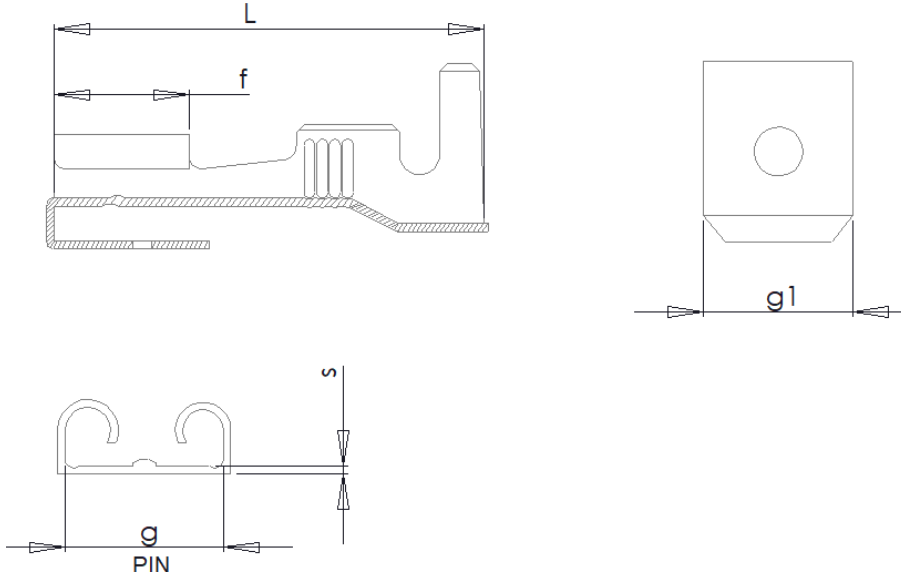

Malzeme / Material : Pirinç - Brass - Messing

Ölçü / Dimensions / Masse : in mm

Sipariş Bilgisi - Ordering Information - Bestellinformationen :

DT = Naylon Torba / Nylon Bag / Nylontasche

DK = Kutu / Box / Kasten

Parça No Part No Artikel NR	Ambalaj Kodu Packing Code Packung Code	Kesit Wire Size Abschnitt mm ²	PIN	g +/- 0,1	g1 +/- 0,1	f + 0,5	L +/- 1	s +/- 0,05	Parça Adı Part Name Kurzezeichen	Ambalaj İçeriği Packing Size Packung
T4304	DT100	1,00-2,50	6,35X0,8	6,5	6,3	7,4	20,0	0,35	SDF 6,3 ED	100 ad. / pcs. / stück
	DK100									100 ad. / pcs. / stück
	DT5000									5.000 ad. / pcs. / stück