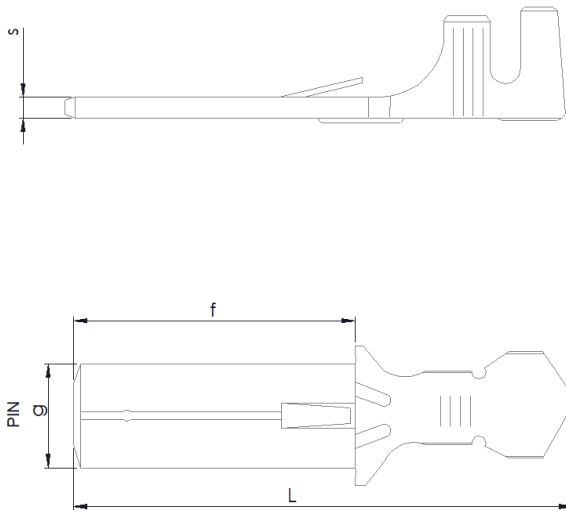

Malzeme / Material : Pirinç - Brass - Messing

Ölçü / Dimensions / Masse : in mm

Sipariş Bilgisi - Ordering Information - Bestellinformationen :

DT = Naylon Torba / Nylon Bag / Nylontasche

DK = Kutu / Box / Kasten

Parça No Part No Artikel NR	Ambalaj Kodu Packing Code Packung Code	Kesit Wire Size Abschnitt mm <sup>2</sup>	PIN	g +/- 0,1	f +/- 0,5	L +/- 1	s +/- 0,04	Parça Adı Part Name Kurzzeichen	Ambalaj İçeriği Packing Size Packung
T6110	DT100	0,50-1,00	2,80X0,50	2,8	12,5	22,0	0,50	SUEF 2,8 TIR	100 ad. / pcs. / stück
	DK500								500 ad. / pcs. / stück
	DT5000								5.000 ad. / pcs. / stück
T6510	DT100	0,50-1,50	4,80X0,80	4,8	15,0	27,0	0,80	SUEF 4,8 TIR	100 ad. / pcs. / stück
	DK500								500 ad. / pcs. / stück
	DT5000								5.000 ad. / pcs. / stück
T6310	DT100	1,00-2,50	6,35X0,80	6,3	15,5	28,0	0,80	SUEF 6,3 TIR	100 ad. / pcs. / stück
	DK300								300 ad. / pcs. / stück
	DT5000								5.000 ad. / pcs. / stück