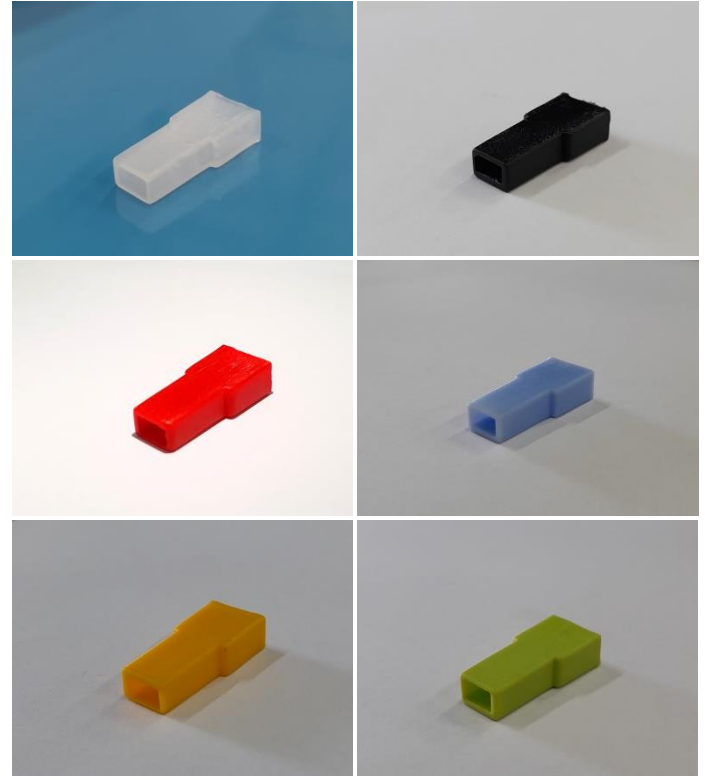

Özellikler / Specifications / Spezifikationen :

- Terminal: 6,3 mm dişi / female

Malzeme / Material : PE

Ölçü / Dimensions / Masse : in mm

Sipariş Bilgisi - Ordering Information - Bestellinformationen :

DT = Naylon Torba / Nylon Bag / Nylontasche

Parça No Part No Artikel NR	Ambalaj Kodu Packing Code Packung Code	Renk Color Farbe	A +/- 0,5	B +/- 0,5	L +/- 1	Ambalaj İçeriği Packing Size Packung
TI010	DT100	Natural	9,5	5,0	21,0	100 ad. / pcs. / stück
TI011		Siyah / Black /Schwarz				
TI012		Kırmızı / Red /Rot				
TI013		Kahverengi / Brown / Braun				
TI014		Mavi / Blue / Blau				
TI015		Sarı / Yellow / Gelb				
TI016		Yeşil / Green / Grün				