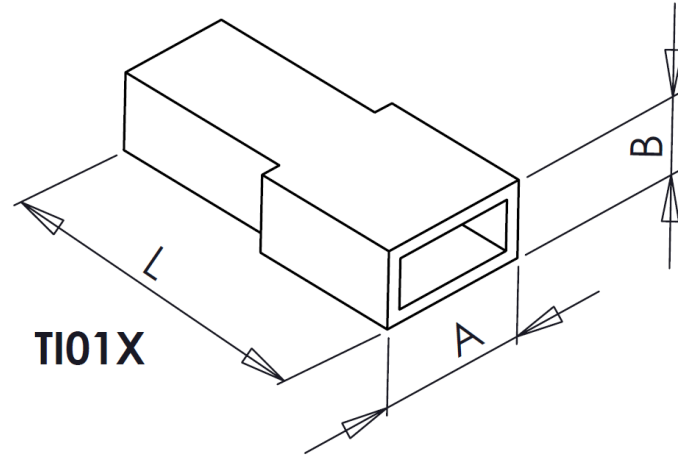

Özellikler / Specifications / Spezifikationen :

- Terminal: 6,3 mm dişi / female

Malzeme / Material : PE

Ölçü / Dimensions / Masse : in mm

Sipariş Bilgisi - Ordering Information - Bestellinformationen :

DT = Naylon Torba / Nylon Bag / Nylontasche

İlgili Ürünler / Related Products / Verwandte Produkte :

6,3 mm Dişi / Female Terminal

Parça No / Part No / Artikel NR : T4300, T4301, T4302