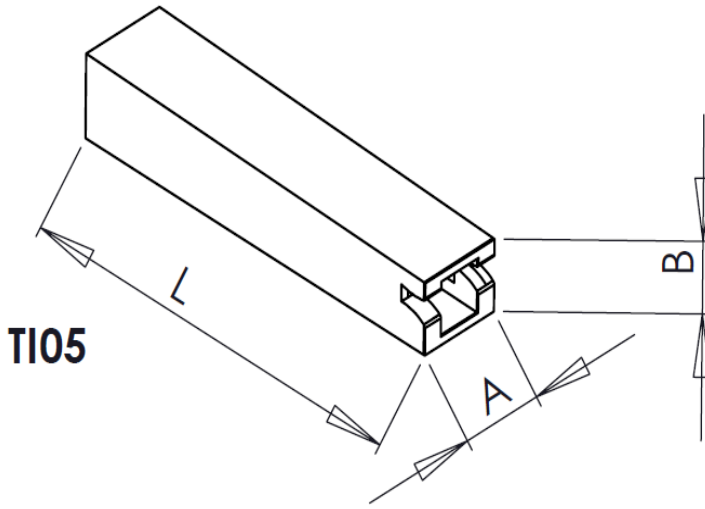

## Özellikler / Specifications / Spezifikationen :

- Terminal: 2,8 mm dişi / female

Malzeme / Material : PA 6

Ölçü / Dimensions / Masse : in mm

## Sipariş Bilgisi - Ordering Information - Bestellinformationen :

DT = Nylon Torba / Nylon Bag / Nylontasche

Parça No Part No Artikel NR	Ambalaj Kodu Packing Code Packung Code	Renk Color Farbe	A +/- 0,5	B +/- 0,5	L +/- 1	Ambalaj İçeriği Packing Size Packung
T105	DT100	Natural	5,2	4,3	25,5	100 ad. / pcs. / stück

## İlgili Ürünler / Related Products / Verwandte Produkte :

2,8 mm Dişi / Female Terminal

Parça No / Part No / Artikel NR : T4100