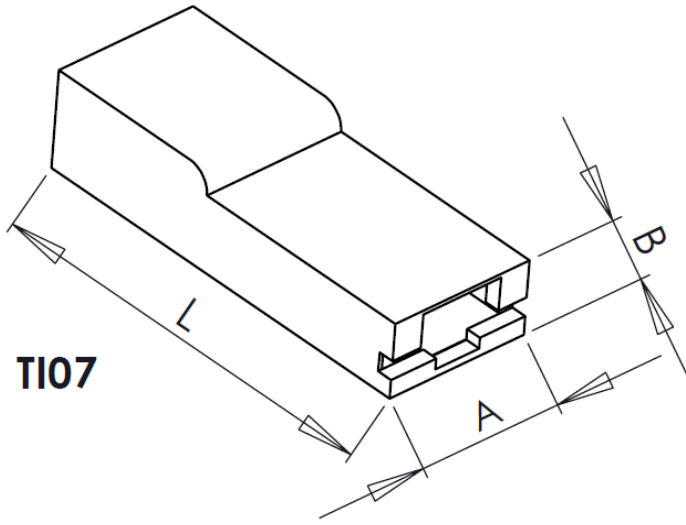

ELV

RoHS
Compliant

Özellikler / Specifications / Spezifikationen :

- Terminal: 6,3 mm dişi / female

Malzeme / Material : PA66

Ölçü / Dimensions / Masse : in mm

Sipariş Bilgisi - Ordering Information - Bestellinformationen :

DT = Nylon Torba / Nylon Bag / Nylontasche

Parça No Part No Artikel NR	Ambalaj Kodu Packing Code Packung Code	Renk Color Farbe	A +/- 0,5	B +/- 0,5	L +/- 1	Ambalaj İçeriği Packing Size Packung
TI07	DT100	Natural	9,0	5,0	25,0	100 ad. / pcs. / stück

İlgili Ürünler / Related Products / Verwandte Produkte :

6,3 mm Dişi / Female Terminal

Parça No / Part No / Artikel NR : T4300, T4301, T4302